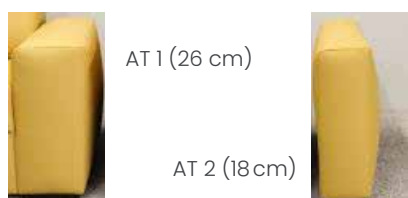

VÍCEBAREVNOST: sestava dodávána jen v jednom typu potahu

Područky

Područky jsou volitelné a dodávají se ve 2 rozměrech

Nohy

Kovové nohy jsou dodávány v tomto provedení - všechny tvary nohou lze dodat ve všech třech odstínech.