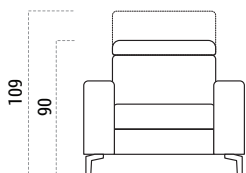

Flexibilné riešenie

Vyskladajte si novú sedačku presne podľa svojich predstáv a potrieb. Od intímnej dvojpohovky až po veľkorysú rodinnú hniezdo v tvare písmena U – množstvo rôznych elementov a nekonečné možnosti ich usporiadania dávajú príležitosť novú Infinity maximálne personalizovať.

Nastaviteľný záhlavník