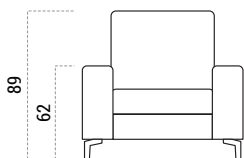

Vysoké operadlo