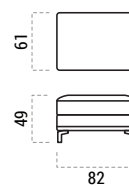

Ottoman medium

Ottoman malý

Roh

Hocker 80x60

Hocker 60x60

Materiály

Výber potahových materiálov je široký. Vzhľad pohovky totiž neurčuje len tvar, ale aj čalúnenie. Preto je k dispozícii množstvo textílií rôznych farieb. Uprednostňujete kožu? Vybrať si môžete aj z viacerých odtieňov a typov kože. To vám umožní dať vašej sedačke nezameniteľný štýl.