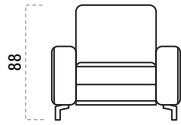

Vysoké operadlo