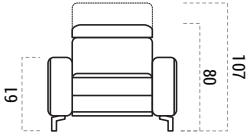

Flexibilné riešenie

Vykladajte si novú sedačku presne podľa svojich predstáv a potrieb. Od intímnej dvojposohvy až po veľkorysú rodinnú hniezdo v tvare písmena U – množstvo rôznych elementov a možností ich usporiadania dávajú príležitosť nový Dover maximálne personalizovať.

Nastaviteľný záhlavník